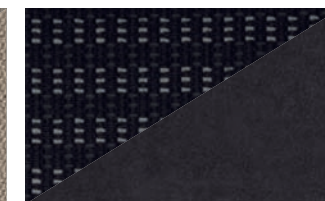

Chaîne et Trame Maxi Taylor - Mistral et gris*

Chaîne et Trame Brise et Velours - Mistral*

Cuir, Alcantara® et Tressé Reps - Matinal*

Chaîne et Trame
Maxi Taylor - Mistral et bleu Belle-Ile*

Chaîne et Trame Brise
et Velours - Matinal*

Cuir, Alcantara® et Tressé Reps - Mistral*

Bleu Belle-Ile (M)

Noir Obsidien (N)

Sanguine (N)

Blanc Banquise (O)

Gris Aluminium (M)

Bitter Lemon (M)

Mativoire (M)

Gris Thorium (M)

* et autres matières d'accompagnement.
(M) : métallisé - (N) : nacré - (O) : opaque. Les teintes métallisées et nacrées sont disponibles en option.