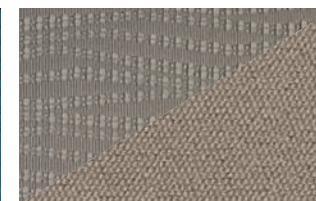

Chaîne et Trame Maxi Taylor - Mistral et gris*

Chaîne et Trame Brise et Velours - Mistral*

Cuir, Alcantara® et Tressé Reps - Matinal*

Chaîne et Trame
Maxi Taylor - Mistral et bleu Belle-Ile*

Chaîne et Trame Brise
et Velours - Matinal*

Cuir, Alcantara® et Tressé Reps - Mistral*

Bleu Belle-Ile (M)

Noir Obsidien (N)

Sanguine (N)

Blanc Banquise (O)

Gris Aluminium (M)

Bitter Lemon (M)

Mativoire (M)

Gris Thorium (M)

* et autres matières d'accompagnement.
(M) : métallisé - (N) : nacré - (O) : opaque. Les teintes métallisées et nacrées sont disponibles en option.